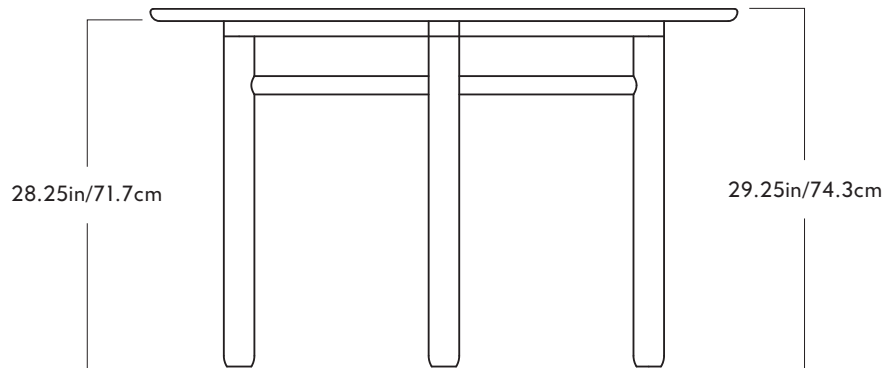

## Crossbar Table

### Dimensions

W 48in/121.9cm H 29in/73.7cm D 48in/121.9cm